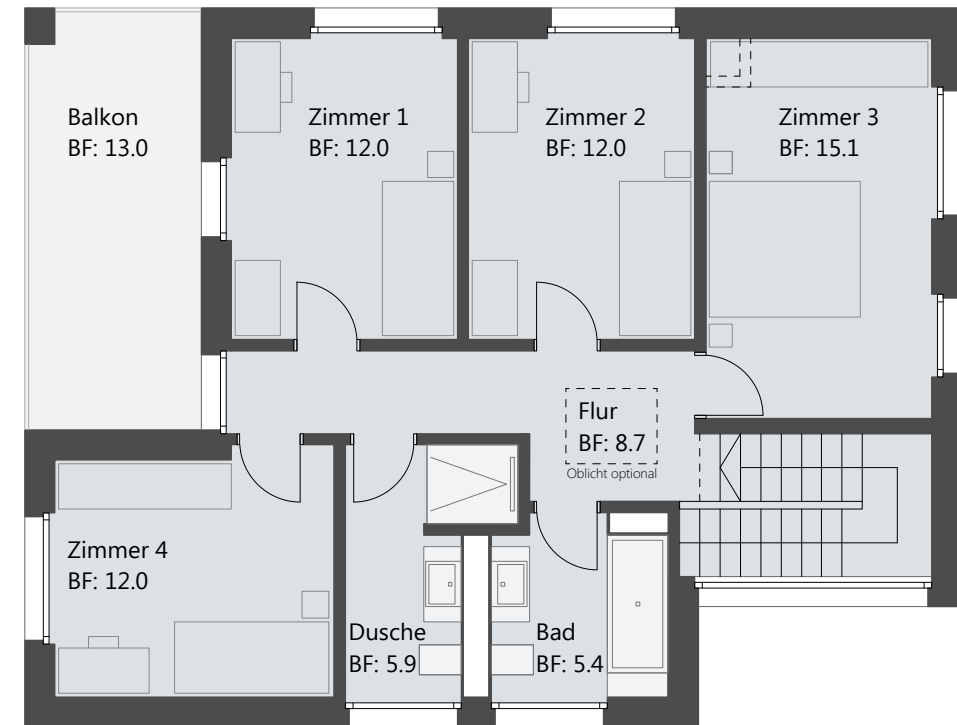

# Haus A

6.5 Zimmer | Wohnfläche 151.2m<sup>2</sup> |  
Gartenfläche ca. 247m<sup>2</sup> | Parzellenfläche 447m<sup>2</sup>

## Erdgeschoss

## Obergeschoss

## Untergeschoss