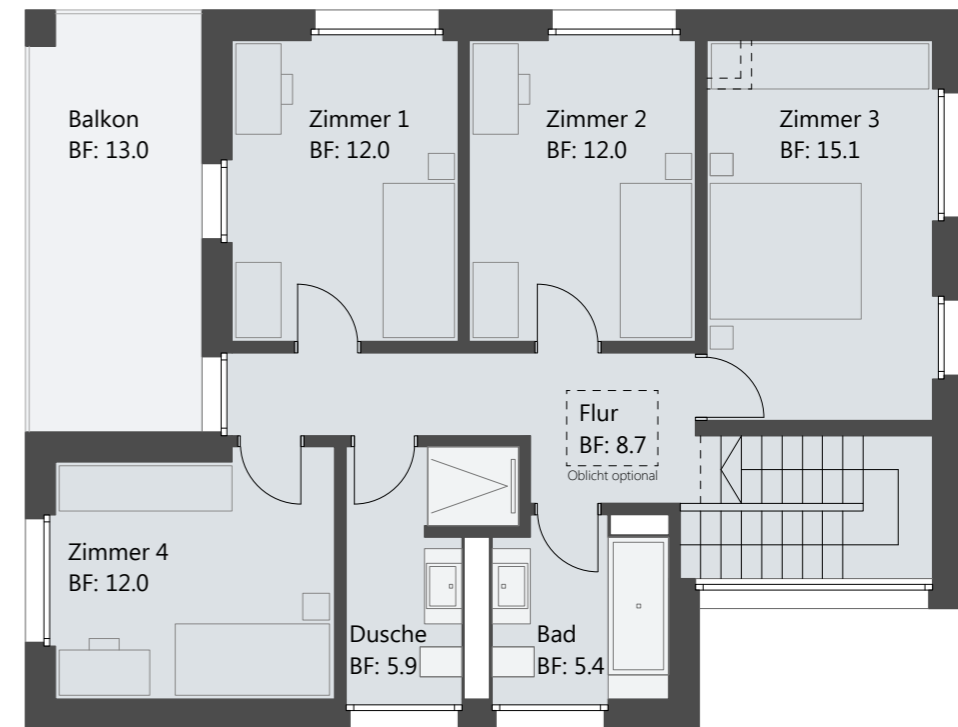

Haus B

6.5 Zimmer | Wohnfläche 151.2m² |
Gartenfläche ca. 231m² | Parzellenfläche 402m²

Erdgeschoss

Obergeschoss

Untergeschoss