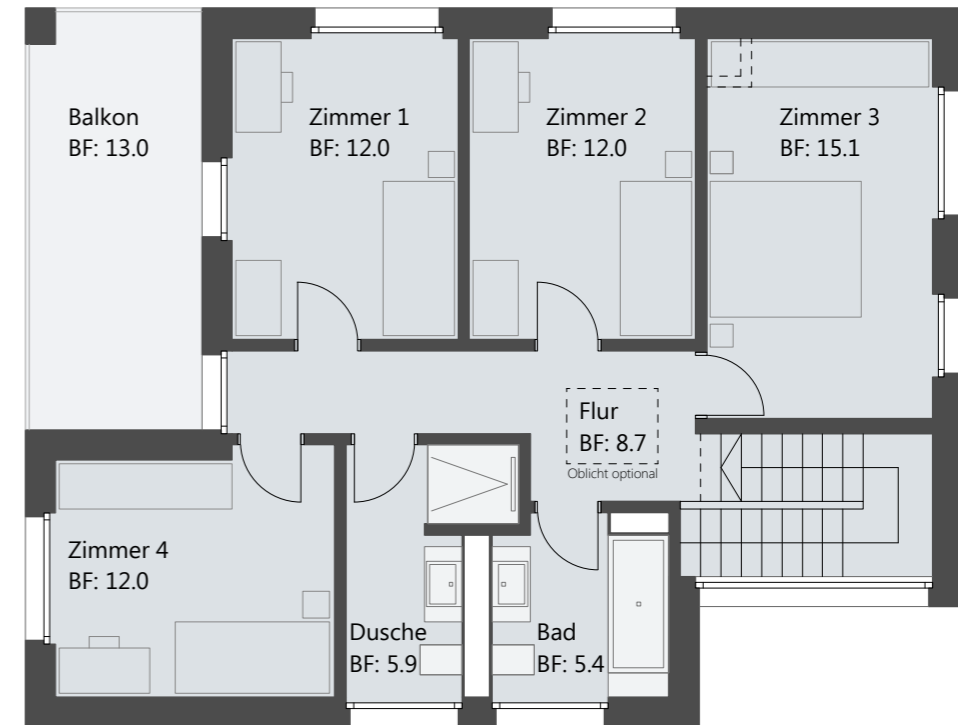

Haus C

6.5 Zimmer | Wohnfläche 151.2 m² |
Gartenfläche ca. 214 m² | Parzellenfläche 369 m²

Erdgeschoss

Obergeschoss

Untergeschoss