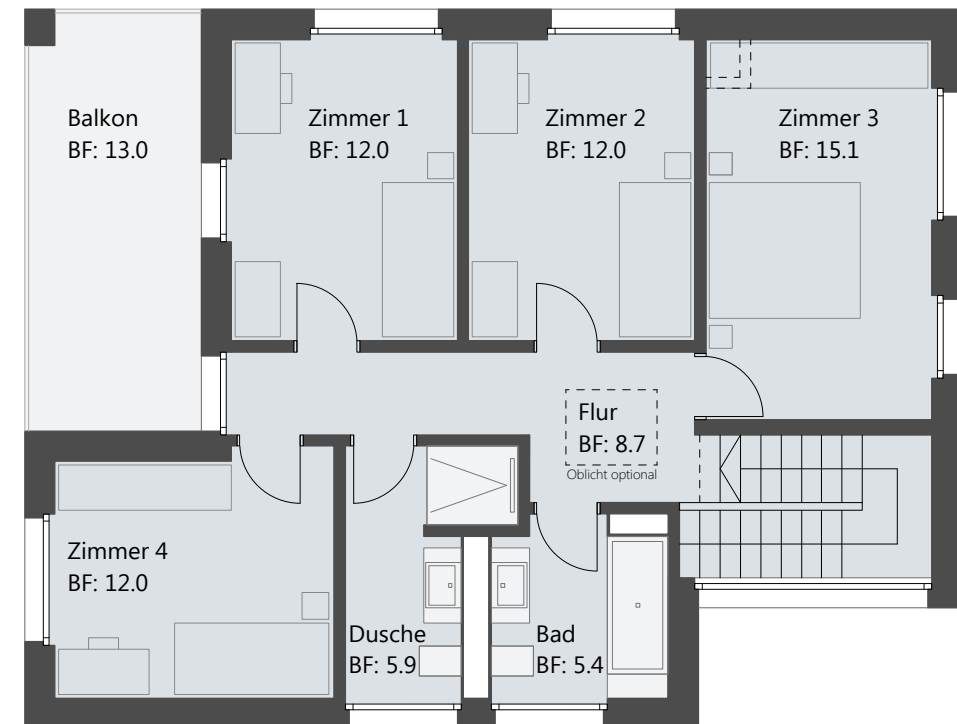

# Haus E

6.5 Zimmer | Wohnfläche 151.2 m<sup>2</sup> |  
Gartenfläche ca. 233 m<sup>2</sup> | Parzellenfläche 370 m<sup>2</sup>

## Erdgeschoss

## Obergeschoss

## Untergeschoss