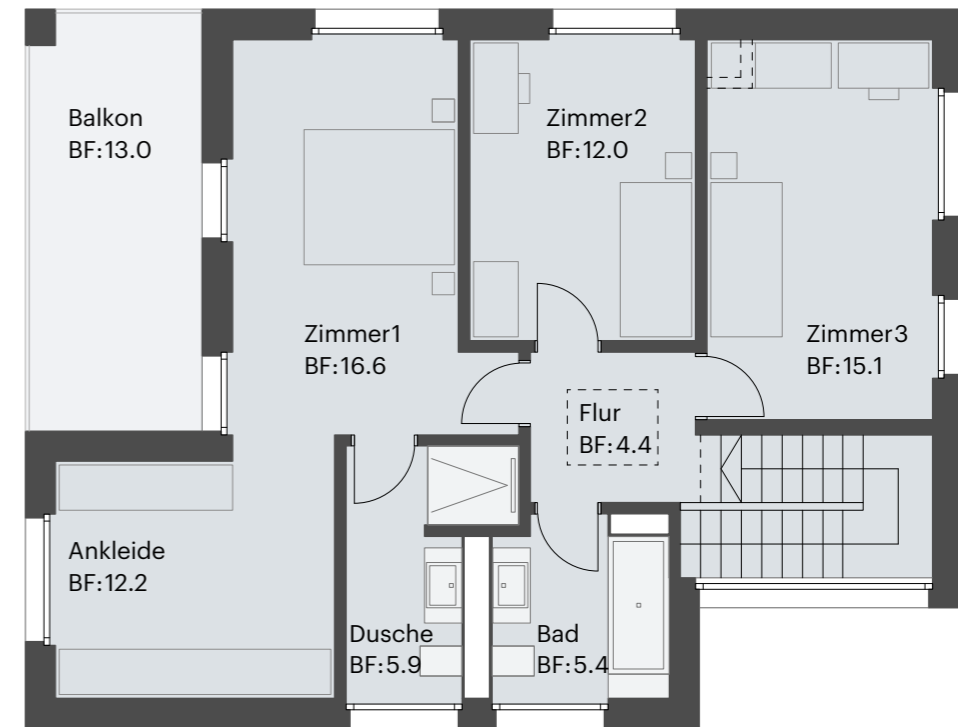

# Haus F

6.5 Zimmer | Wohnfläche 151.2 m<sup>2</sup> |  
Gartenfläche ca. 233 m<sup>2</sup> | Parzellenfläche 369 m<sup>2</sup>

## Erdgeschoss

## Obergeschoss (Variante Master Bedroom)

## Untergeschoss